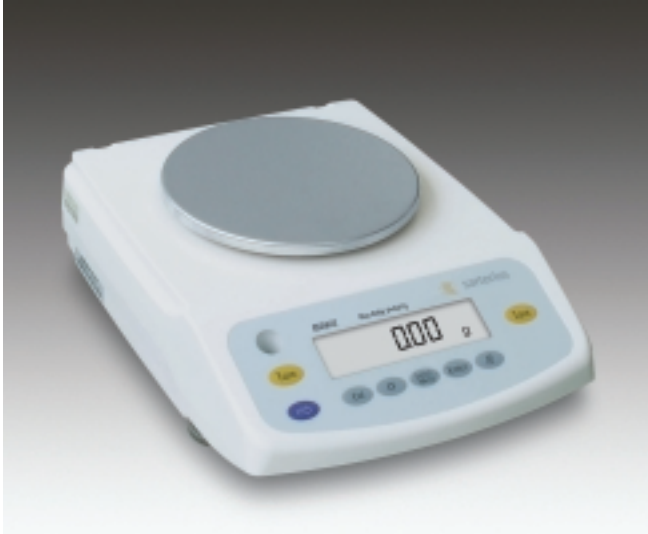

### 标准功能 / 提供设备:

- 双向 RS-232 数据接口
- 连接赛多利斯的打印机, 可输出符合 ISO/GLP 的称量和校准数据
- 下部称量吊钩
- 过载保护
- 防盗装置
- 水平支脚, 水平仪
- AC 适配器
- 应用程序: 单位转换, 计数, 百分比称量, 净重求和, 合计, 动物称重, 计算(乘、除)
- 轻按一键就能进行外部校准和调整, 带外校砝码

### BSA822

赛多利斯 BSA

电子精密天平

带背景光的 14 段显示屏, 2 个去皮键, 稳定指示, 四级防震, 显示刷新率可选

量程	820 g
可读性	0.01 g
去皮范围(-)	820 g
响应时间(平均)	1 s
重复性	≤±0.02 g
线性	≤±0.03 g

称盘(直径)	150 mm
外壳(WxDxH)	230x310x87 mm
净重	约 2 kg