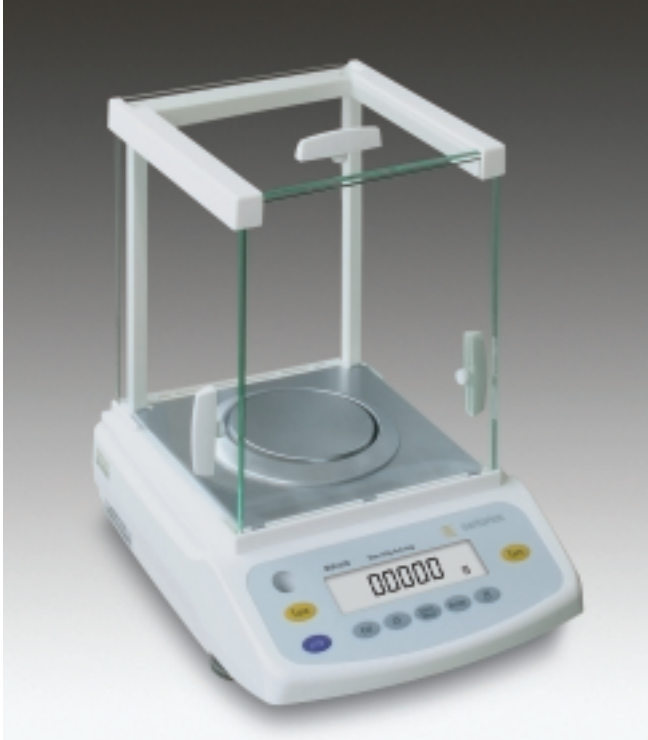

技术参数

标准功能 / 提供设备:

- 双向 RS-232 数据接口
- 连接赛多利斯的打印机, 可输出符合 ISO/GLP 的称量和校准数据
- 下部称量吊钩
- 过载保护
- 防盗装置
- 水平支脚, 水平仪
- AC 适配器
- 应用程序: 单位转换, 计数, 百分比称量, 净重求和, 合计, 动物称重, 计算(乘、除)
- 防尘罩

BSA124S

赛多利斯 BSA

电子分析天平

带背景光的 14 段显示屏, 2 个去皮键, 稳定显示, 四级防震, 显示刷新率可选

量程	120 g
可读性	0.1 mg
去皮范围(-)	120 g
响应时间(平均)	2.5 s
重复性	≤±0.1 mg
线性	≤±0.2 mg

称盘(直径)	90 mm
称量室(WxDxH)	185x182x230 mm
天平外壳(WxDxH)	230x310x305 mm
净重	约 4.4 kg