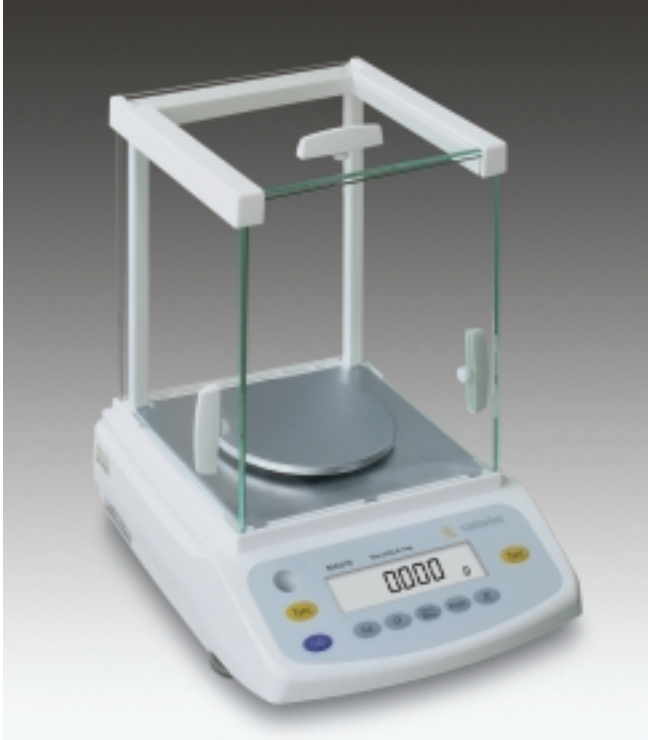

技术参数

标准功能 / 提供设备:

- 双向 RS-232 数据接口
- 连接赛多利斯的打印机, 可输出符合 ISO/GLP 的称量和校准数据
- 下部称量吊钩
- 过载保护
- 防盗装置
- 水平支脚, 水平仪
- AC 适配器
- 应用程序: 单位转换, 计数, 百分比称量, 净重求和, 合计, 动物称重, 计算(乘、除)
- 轻按一键就能进行外部校准和调整, 带外校砝码

BSA223S

赛多利斯 BSA

电子精密天平

带背景光的 14 段显示屏, 2 个去皮键, 稳定指示, 四级防震, 显示刷新率可选

量程	220 g
可读性	0.001 g
去皮范围(-)	220 g
响应时间(平均)	1 s
重复性	≤±0.001 g
线性	≤±0.002 g

称盘(直径)	115 mm
外壳(WxDxH)	230x310x305 mm
净重	约 4.5 kg